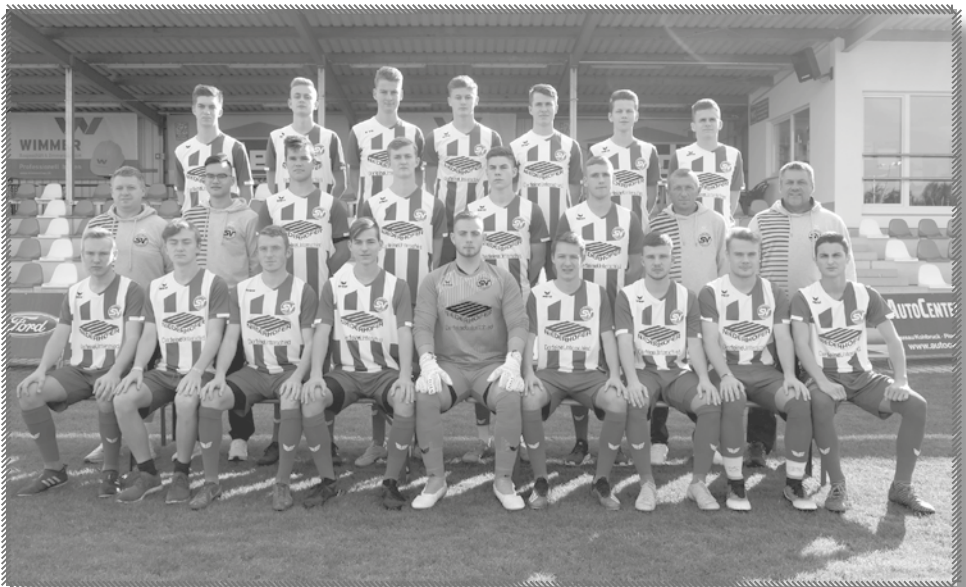

Geretsried begann stark und vergab in der Anfangsphase die Führung. Nach zwanzig Minuten konnte Moritz Ammerl einen enteiltten Stürmer der Heimmannschaft nur durch ein Foulspiel stoppen. Der amtierende Schiedsrichter entschied auf Notbremse und zückte die Rote Karte. Nur fünf Minuten später verletzte sich Felix Kern nach einem Zweikampf schwer und musste ins Krankenhaus gebracht werden.

Die Mannschaft um Trainerteam Schwarz/Salatmeier konnte sich zunächst von diesen Nackenschlägen befreien und erzielte per Konter durch Fabian Erhardt nach Vorlage von Tobias Gilian den 0:1-Halbzeitstand. Im weiteren Verlauf verpasste der Gast bei zwei weiteren Konterchancen auf 0:2 zu stellen. Nach der Pause kam Geretsried mit viel Schwung aus der Kabine und erzielte in der 60. Minute den 1:1 Ausgleich. Die lange Unterzahl machte sich nun beim SVS bemerkbar und so gelang dem starken Gastgeber 10 Minuten vor Schluss der 2:1 Siegtreffer. „Die Verletzung von Felix Kern war/ist für uns alle ein Schock, da rückt das Ergebnis in den Hintergrund. Die Mannschaft hat insgesamt trotz 70-minütiger Unterzahl eine starke kämpferische Leistung abgeliefert.“ so Trainer Schwarz nach dem Spiel.