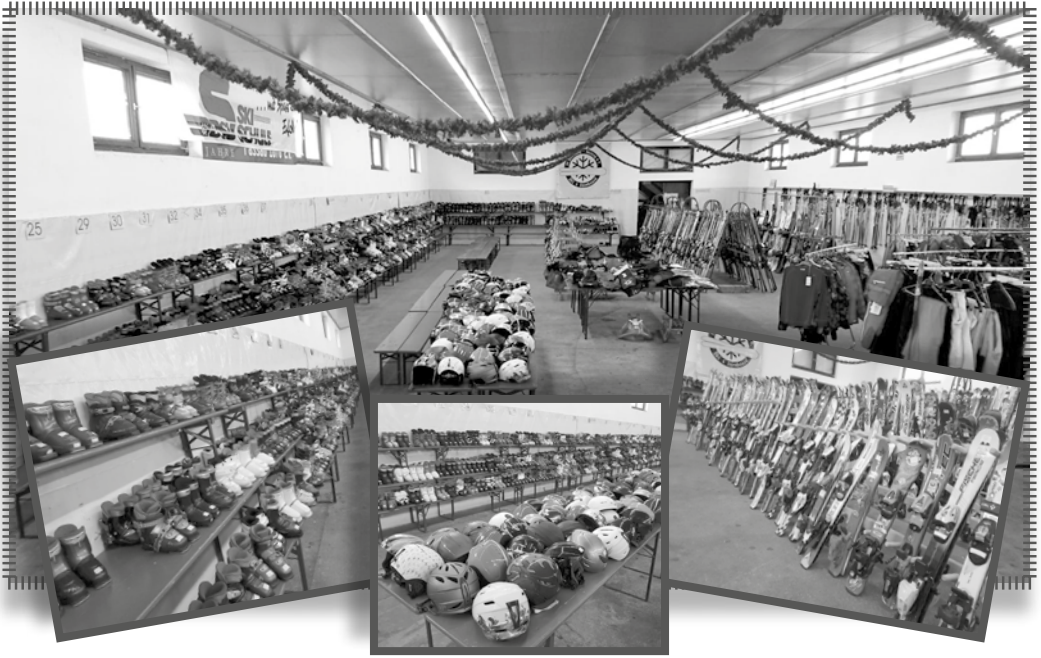

MANTEL & PARTNER

Steuern | Finanzen | Projekte

Steuerberater Frank O. Mantel

Postfach 1571
94005 Passau
Söldenpeterweg 47
94036 Passau

fon +49 (0)851 | 9 58 03-0
fax +49 (0)851 | 9 58 03 33
www.steuerkanzlei-mantel.de
info@steuerkanzlei-mantel.de